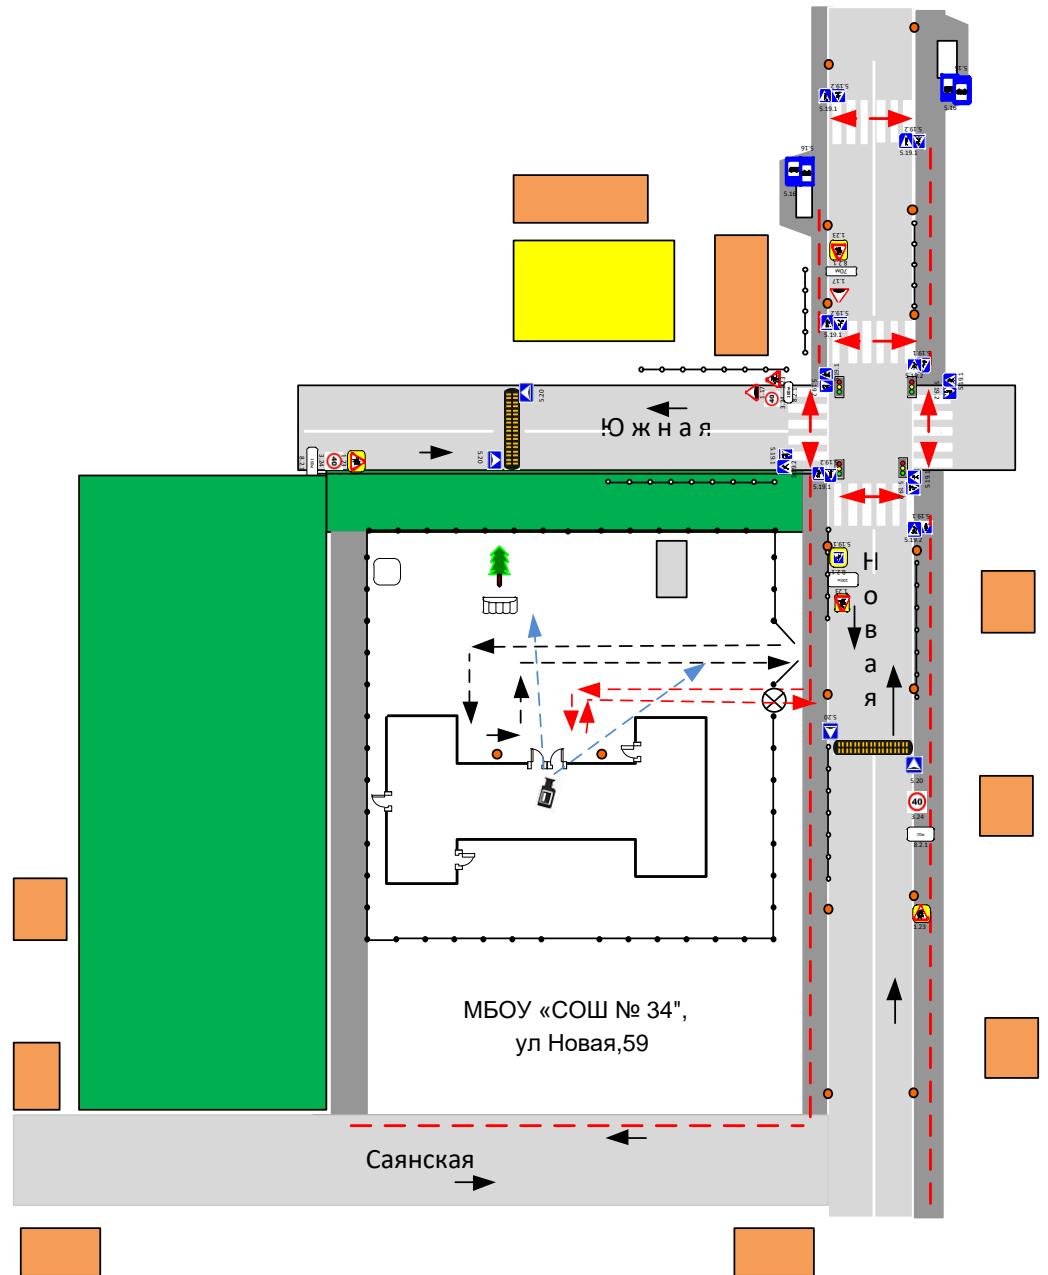

План-схема места массового пребывания людей
МБОУ «СОШ №34» поселка Краснобродского.

Условные обозначения:

- | | | | |
|---|---|---|---------------------------|
|  | - пешеходное ограждение |  | -крутящийся турникет |
|  | - ограждение образовательного учреждения |  | -камера видеонаблюдения |
|  | - искусственная неровность |  | -мусорный контейнер |
|  | - направление движения транспортного потока |  | -лавочка |
|  | - направление движения детей |  | -трансформаторная станция |
|  | - искусственное освещение |  | -жилые дома |
|  | -вход в здание |  | -детская площадка |
|  | -запасный выход |  | -распашные ворота |