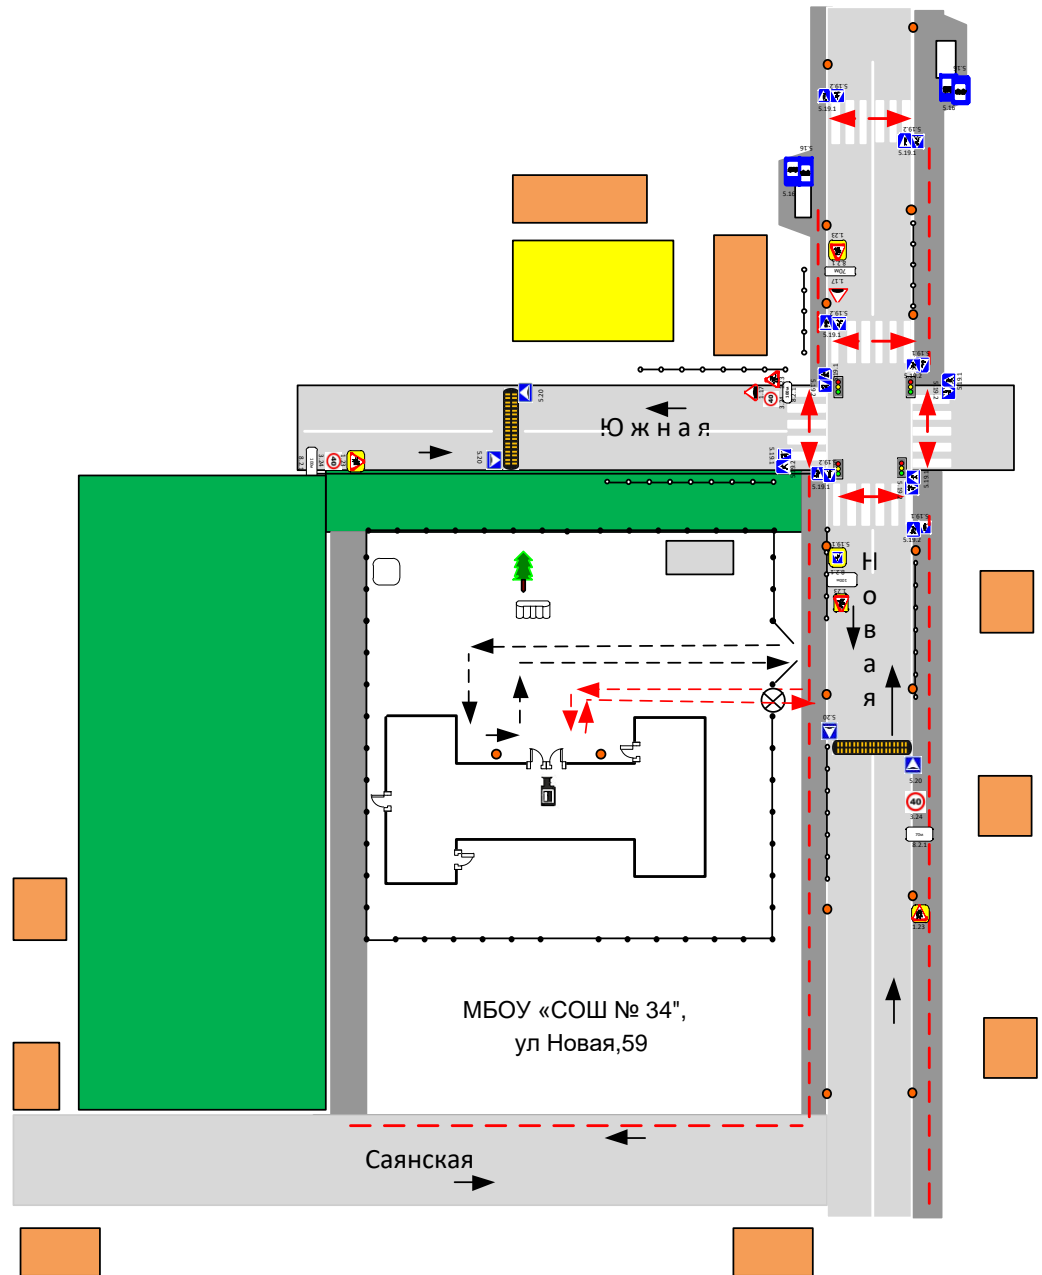

План-схема места массового пребывания людей
МБОУ «СОШ №34» поселка Краснобродского.

Условные обозначения:

- | | | | |
|---|---|---|---------------------------|
|  | - пешеходное ограждение |  | -крутящийся турникет |
|  | - ограждение образовательного учреждения |  | -камера видеонаблюдения |
|  | - искусственная неровность |  | -мусорный контейнер |
|  | - направление движения транспортного потока |  | -лавочка |
|  | - направление движения детей |  | -трансформаторная станция |
|  | - искусственное освещение |  | -жилые дома |
|  | -вход в здание |  | -детская площадка |
|  | -запасный выход |  | -распашные ворота |